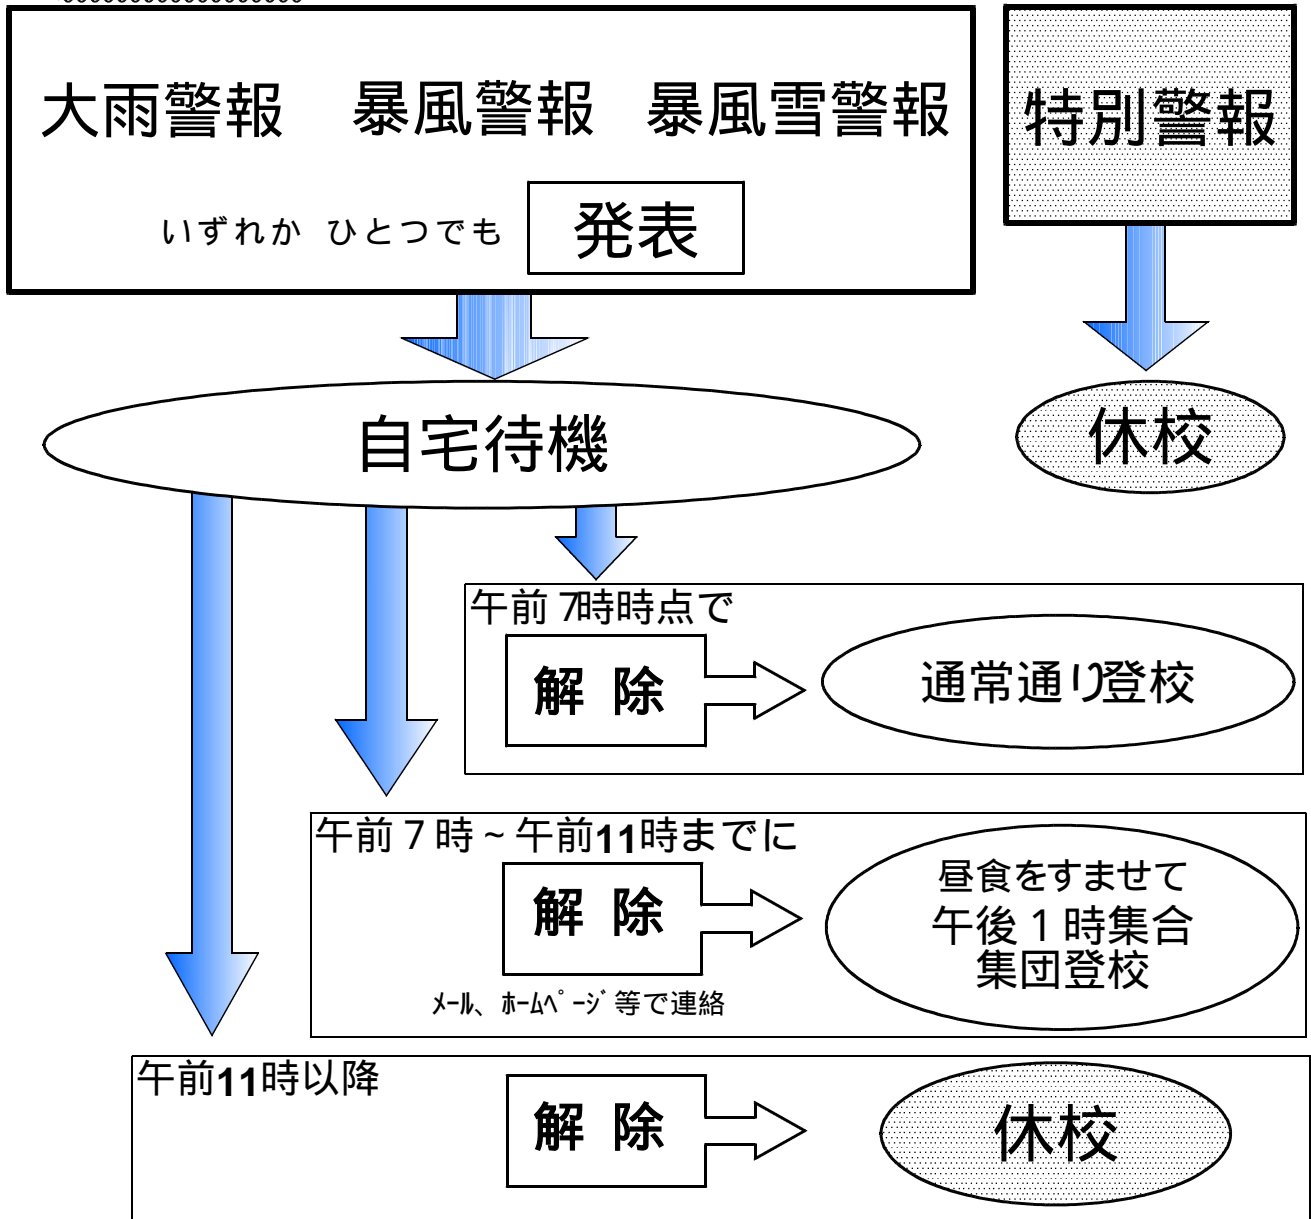

舞鶴地方に気象警報が発表された時の措置

舞鶴市立中舞鶴小学校

< 登校前に発表された場合 >

< 登校後に発表された場合 >

児童の緊急時下校先の登録情報に変更がある場合は、学校にお知らせください。
当日の急な変更は対応できない場合がありますので、ご理解ご協力をお願いします。